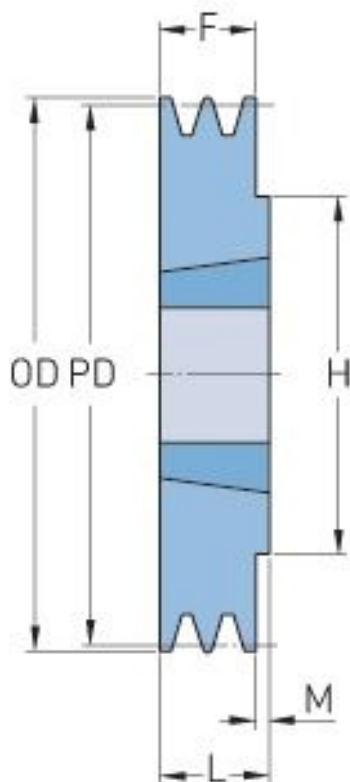

# PHP 1SPZ75TB

Roztečný průměr (mm)	75
Vnější průměr (mm)	79
Typ řemenice	1
Číslo pouzdra	1108
Min. vnitřní průměr (mm)	9
Max. vnitřní průměr (mm)	28
F (mm)	16
G (mm)	-
K (mm)	-
L (mm)	22
M (mm)	6
H (mm)	62
Hmotnost (kg)	0.4